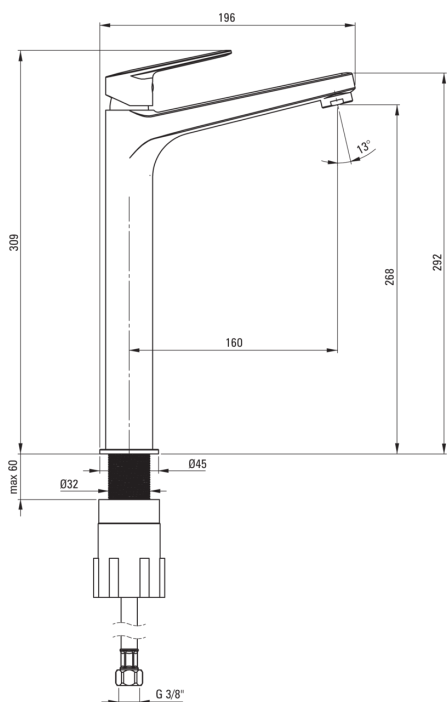

JASMIN

Baterie pentru chiuvetă, înalt

Codul produsului: BGJ_020K

Culoarea: cromat

Baterie

Finisaj	cromat
Tipul bateriei	un mâner, baterie
Metoda de instalare	de sine stătător
Clasa de debit [l/min]	Z - 4-9 l/min
Grupa acustică [db]	II (20 < x ≤ 30)

Baterie cartuş

Dimensiunea cartuşului ceramic	25 mm
--------------------------------	-------

Pipe

Tipul pipei	fix
Raza de acţiune a pipei bateriei [mm]	159
Material	alamă

Aeratoare

Tipul aeratorului	pivotant, silicon
Dimensiunea aeratorului	M24

Furtunuri de racordare

Lungimea [mm]	450
Filet de instalare	3/8"
Filet de conexiune	M8

Caracteristici:

- Bateria este dotată cu aerator.
- Aeratorul mobil permite direcţionarea jetului de apă.
- Aerator din silicon pentru eliminarea uşoară a calcarului
- Clasa de debit Z (4-9 l/min) permite reducerea consumului de apă.
- Furtunuri de racordare de 45 cm incluse
- Manşonul de instalare uşurează instalarea bateriei.
- Corpul bateriei este fabricat din alamă de cea mai bună calitate.
- Agent de curăţare special, sigur pentru suprafeţele curăţate
- Doar cele mai bune materiale, a căror calitate a fost certificată prin teste de laborator